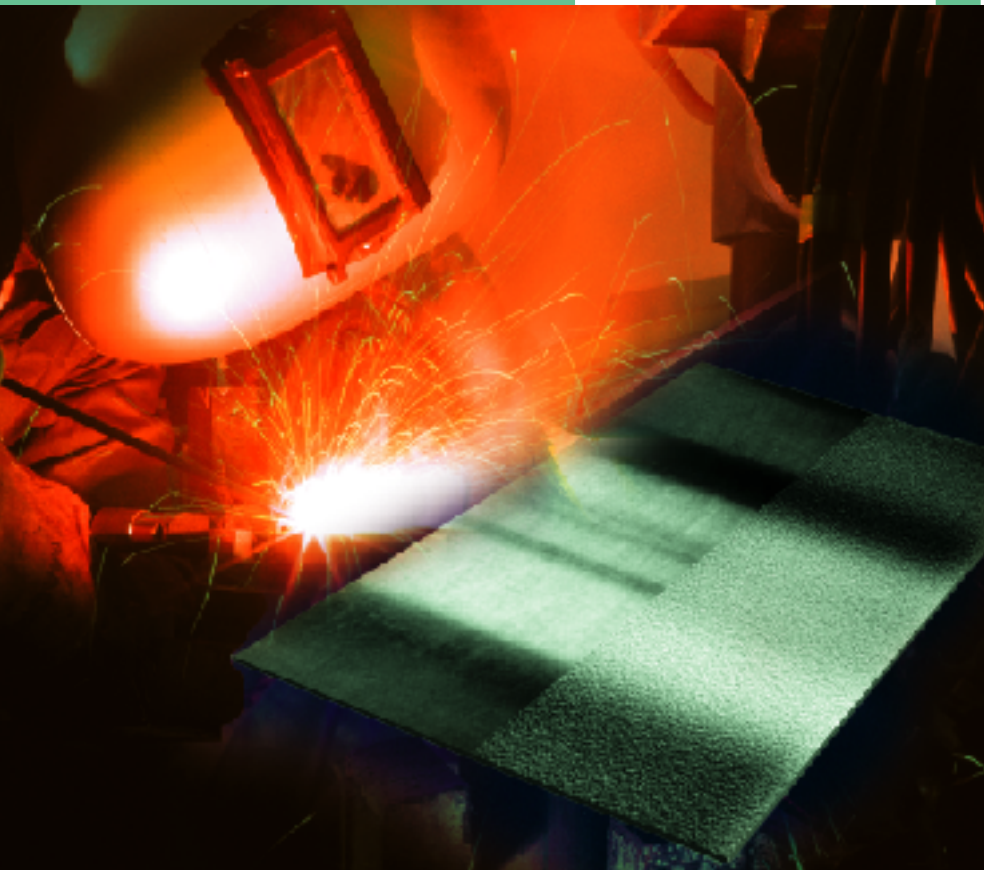

Industrial Chemicals
The Ultimate Choice

Z91

"Super" Passivator til rustfritt stål

CORIUM Z91

Super Passivator til rustfritt stål

- Rensemiddel med "innebygd stålborste" til rensing av brent og misfarget rustfritt stål.
- Gjenoppretter korrosjonsmotstanden på alle typer rustfrie stål etter sveising og skjæring.
- Har en super blanding – arbeider raskt uten skuring eller skrubbing.

TRUST
CORIUM
FOR

Brukervennlighet
Allsidighet
Enestående fysiske
egenskaper

MAGNA INDUSTRIAL CO. LIMITED
Total Quality Maintenance

SPESIELLE FORDELER

Corium Z91 "Super lett" Rensing til rustfritt stål er det super lette rensesystemet som forbedrer korrosjonsmotstanden på rustfritt stål. **Corium Z91** krever ved bruk ikke noe spesielt utstyr eller trening.

- **Corium Z91** har en "innebygd stålbørste" for rensing av brent eller misfarget rustfritt stål effektivt.
- **Corium Z91** opprettholder korrosjonsmotstanden på rustfritt stål etter sveising eller skjæring.
- **Corium Z91** har en overlegen sammensetning som virker uten tidskrevende arbeid med skuring og skrubbing.

FREMragende EGENSKAPER

Corium Z91 er den supre enkle rensing til rustfrie stål som:

- Fjerner skjemmende flekker og misfarging på rustfrie stål på få minutter.
- Er super konsentrert – noe få dråper dekker et stort område.
- Krever ikke noe spesielt utstyr, ingen blanding av kjemikalier, ingen spesielle beholdere og ingen spesiell kunnskap.
- Er sikker i bruk – Ikke brann eller eksplosjonsfarlig.