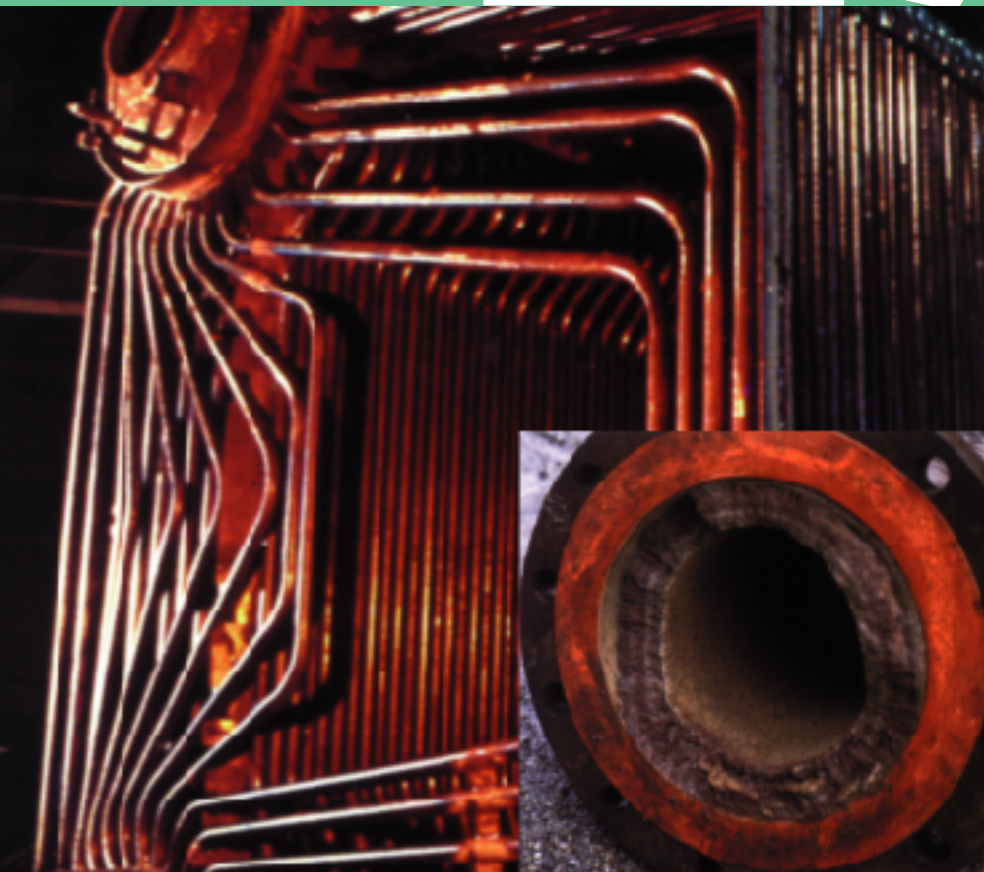

Industrial Chemicals
The Ultimate Choice

Z76

- **Super effektiv** – høyt konsentrert produkt som fjerner kalkavleiringer fra kjeler og vannavkjølingssystemer.
- **Super sikker** – erstatter alle farlige saltsyrebaser.
- **Super økonomisk** – i pulverform som gjør håndtering, lagring & fraktkostnadene billigere.

SPESIELLE FORDELER

Corium Z76 super pulversyre er en vitenskapelig og effektiv kalkfjerner i pulverform og som indikerer når det løses opp i vann. **Corium Z76** erstatter de fleste farlige kjemikalier og syrer som blir brukt ved fjerning av kalk og kalkavleiringer.

FREMRAGENDE EGENSKAPER

Corium Z76 er den supre pulverbaserte oppløsningen som:

- Inneholder spesielle bestanddeler som forhindrer syreangrep på metalleder under avkalkingen.
- Inneholder en spesiell indikator for å lett kunne identifisere avkalkningens styrke.
- Er absolutt ikke etsende i pulverform. Omdannes til syre kun når produktet løses opp i vann.
- Tilbyr betydelig forbedringer når det gjelder sikkerhet og økonomi, sammenlignet med konvensjonelle syreholdige kjemikalier til avkalkning.
- Er lett å bruke – Kan blandes direkte i kjølesystemene uten å blande pulveret i vann først.